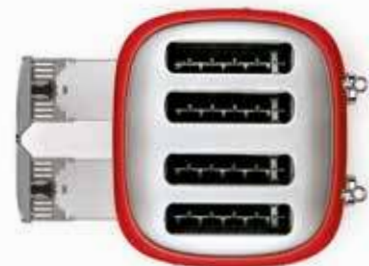

## Характеристики

Мощность 2 000 Вт  
4 широких слота (по 36 мм каждый)  
6 уровней поджаривания  
3 предустановленные программы: разогрев, разморозка, бублики  
Автоматические центрирующие стойки  
2 съемных поддона из нержавеющей стали для сбора крошек  
Корпус из нержавеющей стали  
Нескользящие ножки  
Отдел для хранения шнура в днище