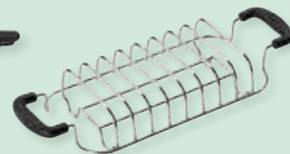

TSBW01
Решетка для
разогрева булочек